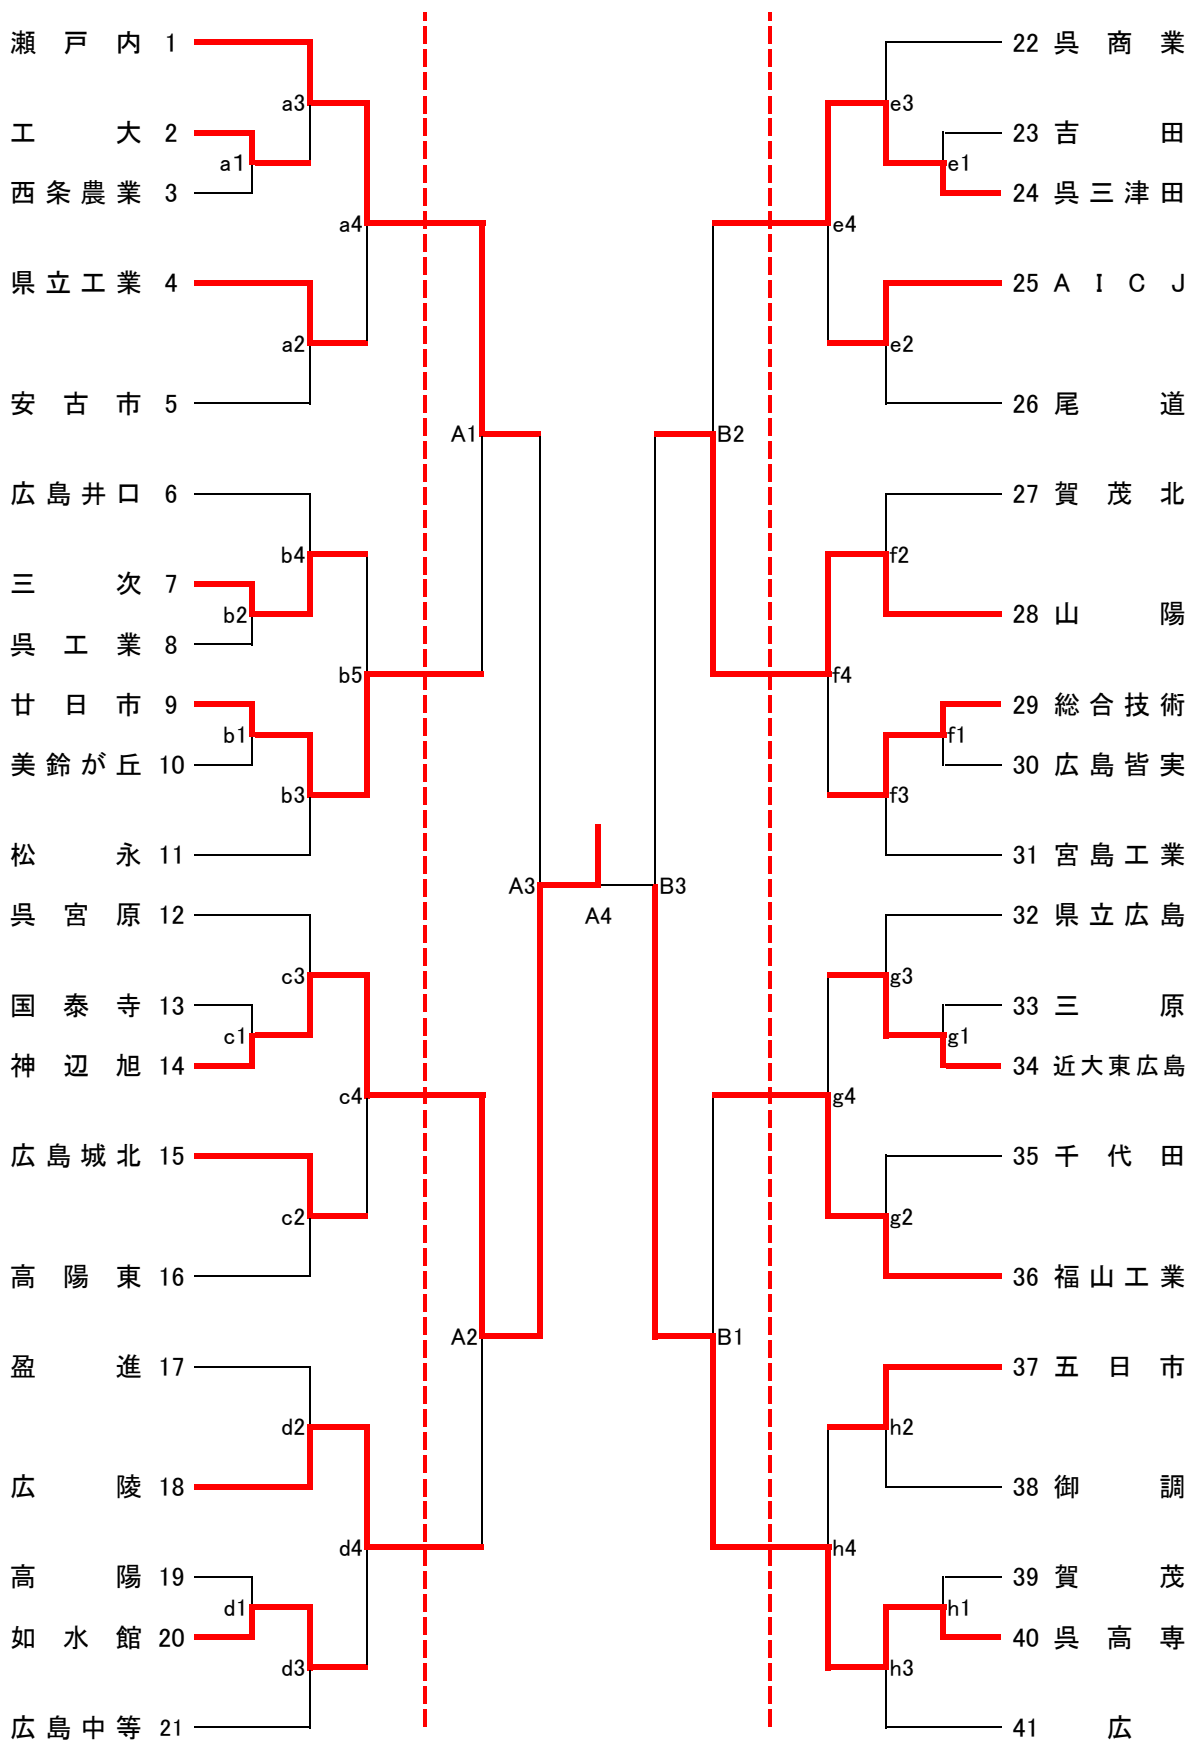

令和元年度 県知事杯バレーボール大会(男子)試合結果

a1

工大	2	20 - 25 25 - 21 15 - 8	1	西条農業
----	---	------------------------------	---	------

b1

廿日市	2	25 - 9 25 - 12	0	美鈴が丘
-----	---	-------------------	---	------

c1

神辺旭	2	25 - 10 25 - 8	0	国泰寺
-----	---	-------------------	---	-----

a2

県立工業	2	25 - 22 22 - 25 15 - 11	1	安古市
------	---	-------------------------------	---	-----

b2

三次	2	25 - 20 19 - 25 15 - 11	1	呉工業
----	---	-------------------------------	---	-----

c2

広島城北	2	26 - 24 25 - 21	0	高陽東
------	---	--------------------	---	-----

a4

瀬戸内	2	25 - 17 25 - 18	0	県立工業
-----	---	--------------------	---	------

b4

三次	2	24 - 26 25 - 23 15 - 12	1	広島井口
----	---	-------------------------------	---	------

c4

神辺旭	2	25 - 11 25 - 15	0	広島城北
-----	---	--------------------	---	------